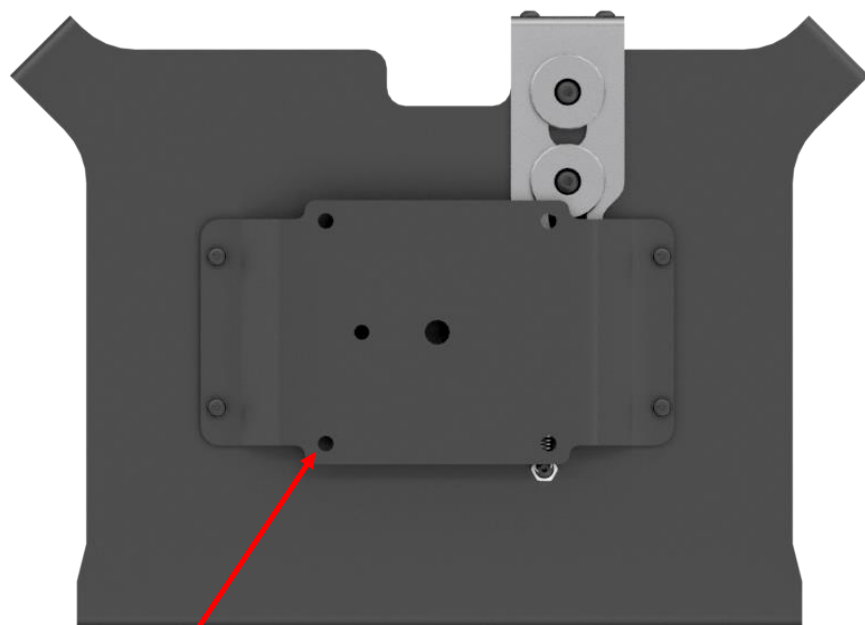

Panasonic製FZ-G1用マウンタ ラインナップ						
名称	Slimline	Standard Dock	Extended Dock	Trimline Cradle	Extended Cradle	
外観						
外観(横)						
リプリケータ機能 (IOポート機能)			無し	RS-232 x1 VGA x1 HDMI x1 Ethernet(RJ-45) x1 USB3.0 x2	RS-232 x1 VGA x1 HDMI x1 Ethernet(RJ-45) x1 USB3.0 x2	無し
備考	Extendedタイプは無し	無線LAN延長ポート有と無	無線LAN延長ポート有と無			

・ExtendedタイプはPanasonic製のハンドストラップを取り付けたまま脱着が可能です。

4x75mm角の取り付け穴

- PMT社製のマウントをお客様の車両等へ取り付ける際は、マウントと車両間の金具についてはお客様にご用意頂いております。
- 固定にはマウントの背面にあるVESAマウント(液晶TVやPCモニターで使われている)の、4個の75mm角の取り付け穴を使用して下さい。
- 写真はSlimlineタイプですが、その他のタイプも同じサイズの取り付け穴が用意されています。